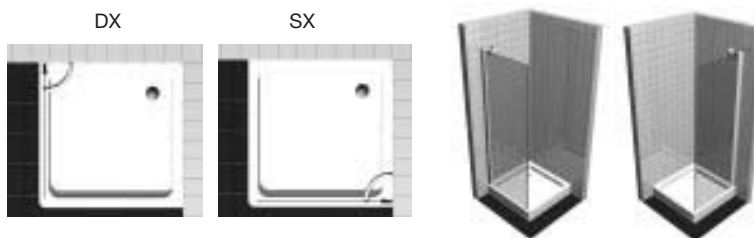

Laterale fisso per piatto quadrato e/o rettangolare.

Spessore lastre vetro: 6mm

Misura di serie altezza: 190cm

Caratteristiche:

- Laterale fisso abbinabile ai mod. EASY/P e EASY/S
- Reversibile
- Estensibilità: 5cm, mediante profilo compensativo
- Staffa di sostegno di irrigidimento del lato fisso

A richiesta

- Trattamento preventivo anticalcare del vetro temperato: IDEAL CLEAN-GLASS. Maggiorazione

COD. TC..... € 63,00

Fuori misura

MODELLO	FUORI MISURA IN LARGHEZZA comprese tra cm	MAGGIORAZIONE da calcolare sul prezzo della dimensione successiva alla misura di serie	CODICE	FUORI MISURA IN ALTEZZA	MAGGIORAZIONE da calcolare sul prezzo del modello L/90	CODICE
EASY L	93,5 - 98	30%	T132850	inferiore a H 190cm	30%	T133060

- Per misure diverse e non comprese tra quelle denominate "Misure di serie" specificare sempre le dimensioni esatte richieste.
- Non si eseguono "Fuori misura" in altezza superiori a 190cm ed in larghezza superiori a 98cm.

Misure di serie

MODELLO	MISURE DI SERIE Estensibile da cm	COLORE PROFILI	VETRO TEMPERATO							
			Vetro Visone		Vetro Master Carré		Vetro Trasparente		Vetro Satinato	
			COD.	€	COD.	€	COD.	€	COD.	€
EASY L/65	63 : 68	Bianco IDEAL Bianco EUR Silver BRILL	T1328YA	281,00	T1331YA	314,00	T1329YA	262,00	T1330YA	302,00
			T1328AC	281,00	T1331AC	314,00	T1329AC	262,00	T1330AC	302,00
			T1328YB	312,00	T1331YB	350,00	T1329YB	291,00	T1330YB	335,00
EASY L/70	68 : 73	Bianco IDEAL Bianco EUR Silver BRILL	T1332YA	290,00	T1335YA	326,00	T1333YA	271,00	T1334YA	312,00
			T1332AC	290,00	T1335AC	326,00	T1333AC	271,00	T1334AC	312,00
			T1332YB	322,00	T1335YB	362,00	T1333YB	301,00	T1334YB	347,00
EASY L/75	73 : 78	Bianco IDEAL Bianco EUR Silver BRILL	T1336YA	300,00	T1339YA	336,00	T1337YA	280,00	T1338YA	322,00
			T1336AC	300,00	T1339AC	336,00	T1337AC	280,00	T1338AC	322,00
			T1336YB	333,00	T1339YB	374,00	T1337YB	311,00	T1338YB	358,00
EASY L/80	78 : 83	Bianco IDEAL Bianco EUR Silver BRILL	T1340YA	310,00	T1343YA	347,00	T1341YA	289,00	T1342YA	333,00
			T1340AC	310,00	T1343AC	347,00	T1341AC	289,00	T1342AC	333,00
			T1340YB	344,00	T1343YB	386,00	T1341YB	321,00	T1342YB	370,00
EASY L/85	83 : 88	Bianco IDEAL Bianco EUR Silver BRILL	T1344YA	324,00	T1347YA	364,00	T1345YA	303,00	T1346YA	348,00
			T1344AC	324,00	T1347AC	364,00	T1345AC	303,00	T1346AC	348,00
			T1344YB	360,00	T1347YB	404,00	T1345YB	336,00	T1346YB	387,00
EASY L/90	88 : 93	Bianco IDEAL Bianco EUR Silver BRILL	T1348YA	329,00	T1363YA	369,00	T1349YA	307,00	T1362YA	354,00
			T1348AC	329,00	T1363AC	369,00	T1349AC	307,00	T1362AC	354,00
			T1348YB	365,00	T1363YB	410,00	T1349YB	341,00	T1362YB	393,00

Gli articoli cabine doccia contrassegnati con questo colore sono disponibili a magazzino, i restanti sono da intendersi a richiesta.