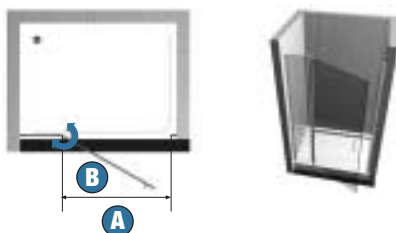

# mod. EASY/PF

Porta doccia per piatto doccia quadrato e/o rettangolare,  
Composta da due ante di cui una mobile.

**Spessore lastre vetro:** 6mm

**Misura di serie altezza:** 190cm