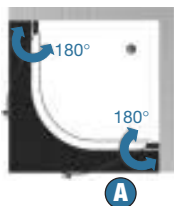

mod. EASY/Round

Cabina doccia ad angolo a quarto di cerchio

Cabina doccia per piatto doccia a quarto di cerchio, composta da due porte in vetro temperato curvo.

Spessore lastre vetro: 6mm

Misura di serie altezza: 190cm

Caratteristiche:

- Apertura interna ed esterna ad ante rotanti
- Le ante con il movimento sono sollevabili di 5mm
- Chiusura magnetica
- Estensibilità: 25mm per lato
- Ante mobili con guarnizione tipo gocciolatoio
- Tenuta dell'acqua con "pinna" removibile di serie H 12mm
- Maniglia Ideal Standard

Questo modello deve essere posizionato sul bordo interno del piatto doccia.

Misure utili

MODELLO	ESTENSIBILITÀ (cm)	A SPORGENZA ANTA (cm)
EASY ROUND 75	72 : 74,5	50
EASY ROUND 80	77 : 79,5	53
EASY ROUND 90	87 : 89,5	64

A richiesta

- Trattamento preventivo anticalcare del vetro temperato IDEAL CLEAN-GLASS. Maggiorazione:

COD. TC..... € 138,00

Misure di serie

MODELLO	MISURE DI SERIE Estensibile da cm	COLORE PROFILI	VETRO TEMPERATO					
			Vetro Cincillà		Vetro Trasparente		Vetro Satinato	
			COD.	€	COD.	€	COD.	€
EASY ROUND 75x75	72 : 74,5	Bianco IDEAL	—	—	T1214YA	633,00	—	—
		Bianco EUR	—	—	T1214AC	633,00	—	—
		Silver BRILL	—	—	T1214YB	735,00	—	—
EASY ROUND 80x80	77 : 79,5	Bianco IDEAL	T1215YA	677,00	T1210YA	633,00	T1211YA	728,00
		Bianco EUR	T1215AC	677,00	T1210AC	633,00	T1211AC	728,00
		Silver BRILL	T1215YB	786,00	T1210YB	735,00	T1211YB	845,00
EASY ROUND 90x90	87 : 89,5	Bianco IDEAL	T1216YA	677,00	T1212YA	633,00	T1213YA	728,00
		Bianco EUR	T1216AC	677,00	T1212AC	633,00	T1213AC	728,00
		Silver BRILL	T1216YB	786,00	T1212YB	735,00	T1213YB	845,00

Gli articoli cabine doccia contrassegnati con questo colore sono disponibili a magazzino, i restanti sono da intendersi a richiesta.