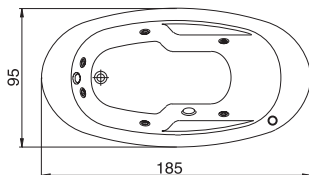

IMPORTANTE

- Ogni articolo deve essere ordinato con il proprio codice identificativo composto dal codice base e dal codice colore.
- Tutte le quote sono espresse in centimetri.
- Un aumento del 5% deve essere praticato sui prezzi di questo listino quale recupero parziale delle spese di imballo e trasporto materiale.
- Finiture disponibili per l'intera serie. ■
- Finiture disponibili a richiesta. ■

COLOMBE

Misure: cm. 185 x 95

Volume d'acqua al troppopieno: litri 230

Alimentazione elettrica: Volt 220/240

Accessori cromati

SISTEMA	CARATTERISTICHE	AVVIAMENTO	RUBINETTERIA	CODICE	€ I.V.A. esclusa	€ I.V.A. inclusa
Ozon system 	<ul style="list-style-type: none"> • Pulsantiera digitale • 6 Bocchette idromassaggio • Sonda di livello • Impianto d'igienizzazione • Faro subacqueo • Impianto di ozonoterapia 			T8707 senza rubinetteria	€ 4.296,00	€ 5.155,00
				T8290 con rubinetteria	€ 4.754,00	€ 5.705,00
Hygiene system 	<ul style="list-style-type: none"> • 6 Bocchette idromassaggio • Pulsantiera con avviamento pneumatico • 1 Regolatore d'aria/intensità idromassaggio • Sonda di livello • Impianto d'igienizzazione 			T8706 senza rubinetteria	€ 3.308,00	€ 3.969,00
				T8506 con rubinetteria	€ 3.766,00	€ 4.519,00
ACCESSORI	<ul style="list-style-type: none"> • Pannello di ispezione: • bianco • cromato • piastrellabile • Colonna di erogazione 			T260000 T2600AA T260067 T6492AA	€ 128,00 € 128,00 € 145,00 € 73,00	€ 153,00 € 153,00 € 173,00 € 88,00