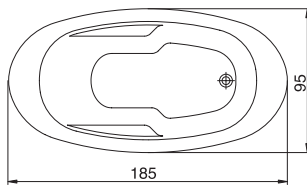

COLOMBE

CARATTERISTICHE	CODICE	€ I.V.A. esclusa	€ I.V.A. inclusa
Misure: cm. 185 x 95 • Vasca normale per installazione ad incasso	• Solo bianco Eur 01 T6345	€ 916,00	€ 1.099,00